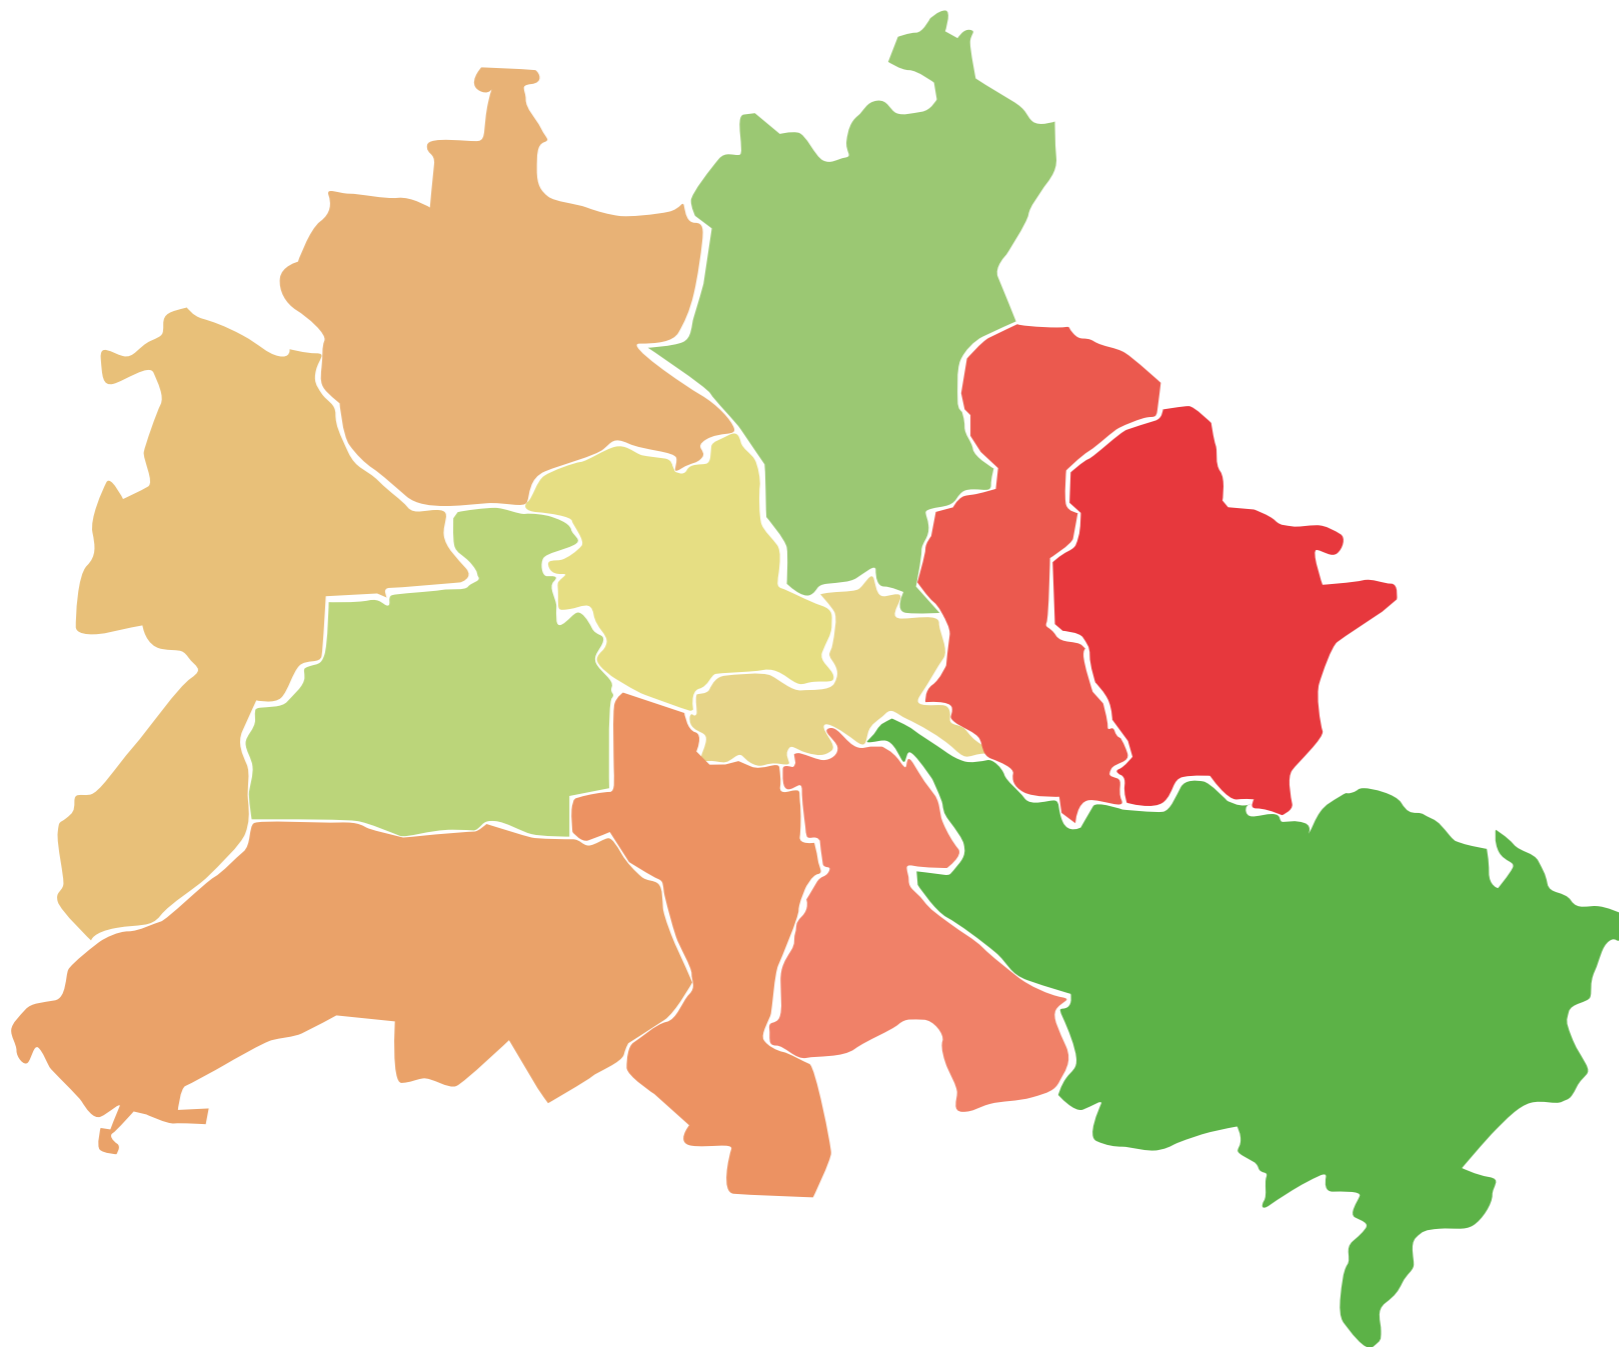

IQ-Verteilung in Berlin nach Stadtbezirken

Bezirk	IQ
Treptow-Köpenick	114
Pankow	108
Charlottenburg-Wilmersdorf	107
Mitte	104
Friedrichshain-Kreuzberg	103
Spandau	101
Reinickendorf	99
Steglitz-Zehlendorf	97
Tempelhof-Schöneberg	94
Neukölln	93
Lichtenberg	91
Marzahn-Hellersdorf	87