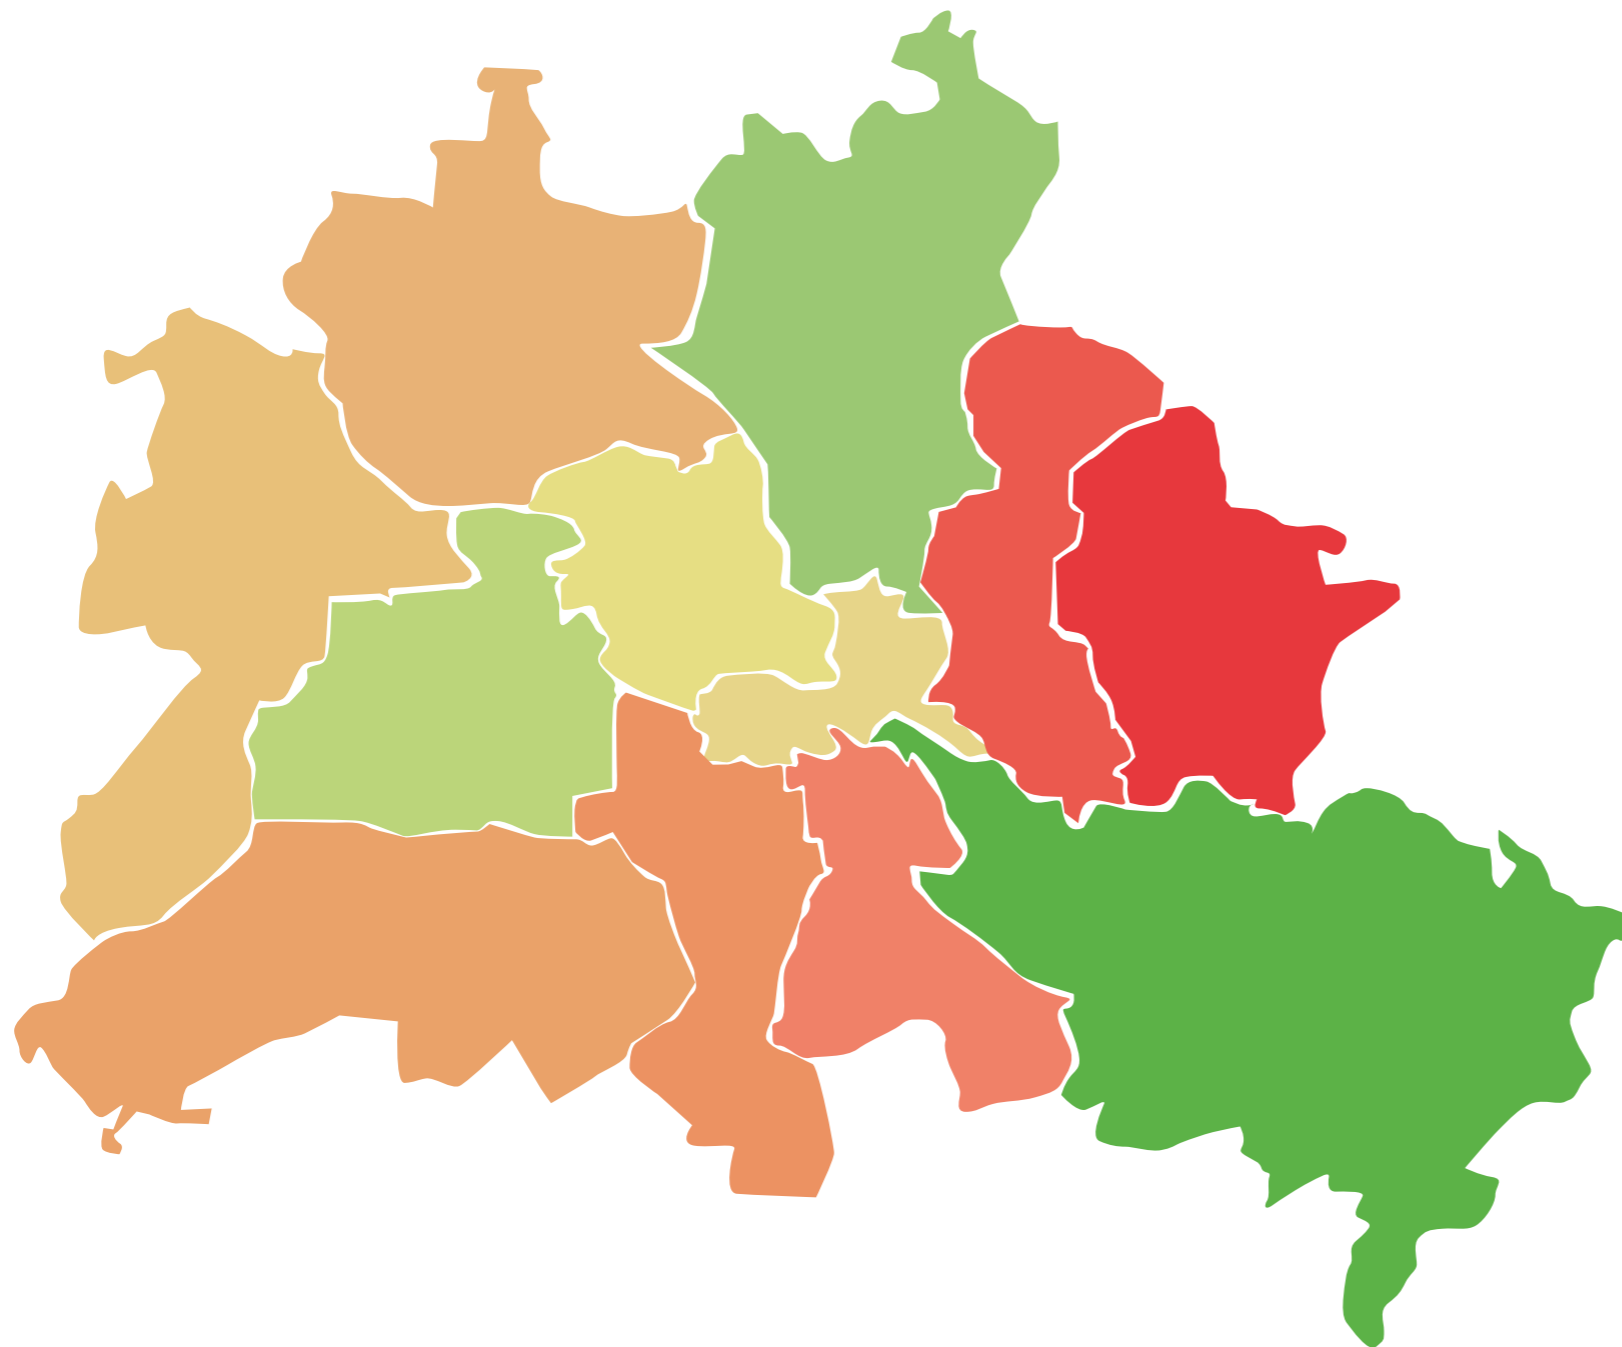

IQ-Verteilung in Berlin nach Stadtbezirken

Bezirk	IQ
Treptow-Köpenick	114
Pankow	108
Charlottenburg-Wilmersdorf	107
Mitte	104
Friedrichshain-Kreuzberg	103
Spandau	101
Reinickendorf	99
Steglitz-Zehlendorf	97
Tempelhof-Schöneberg	94
Neukölln	93
Lichtenberg	91
Marzahn-Hellersdorf	87