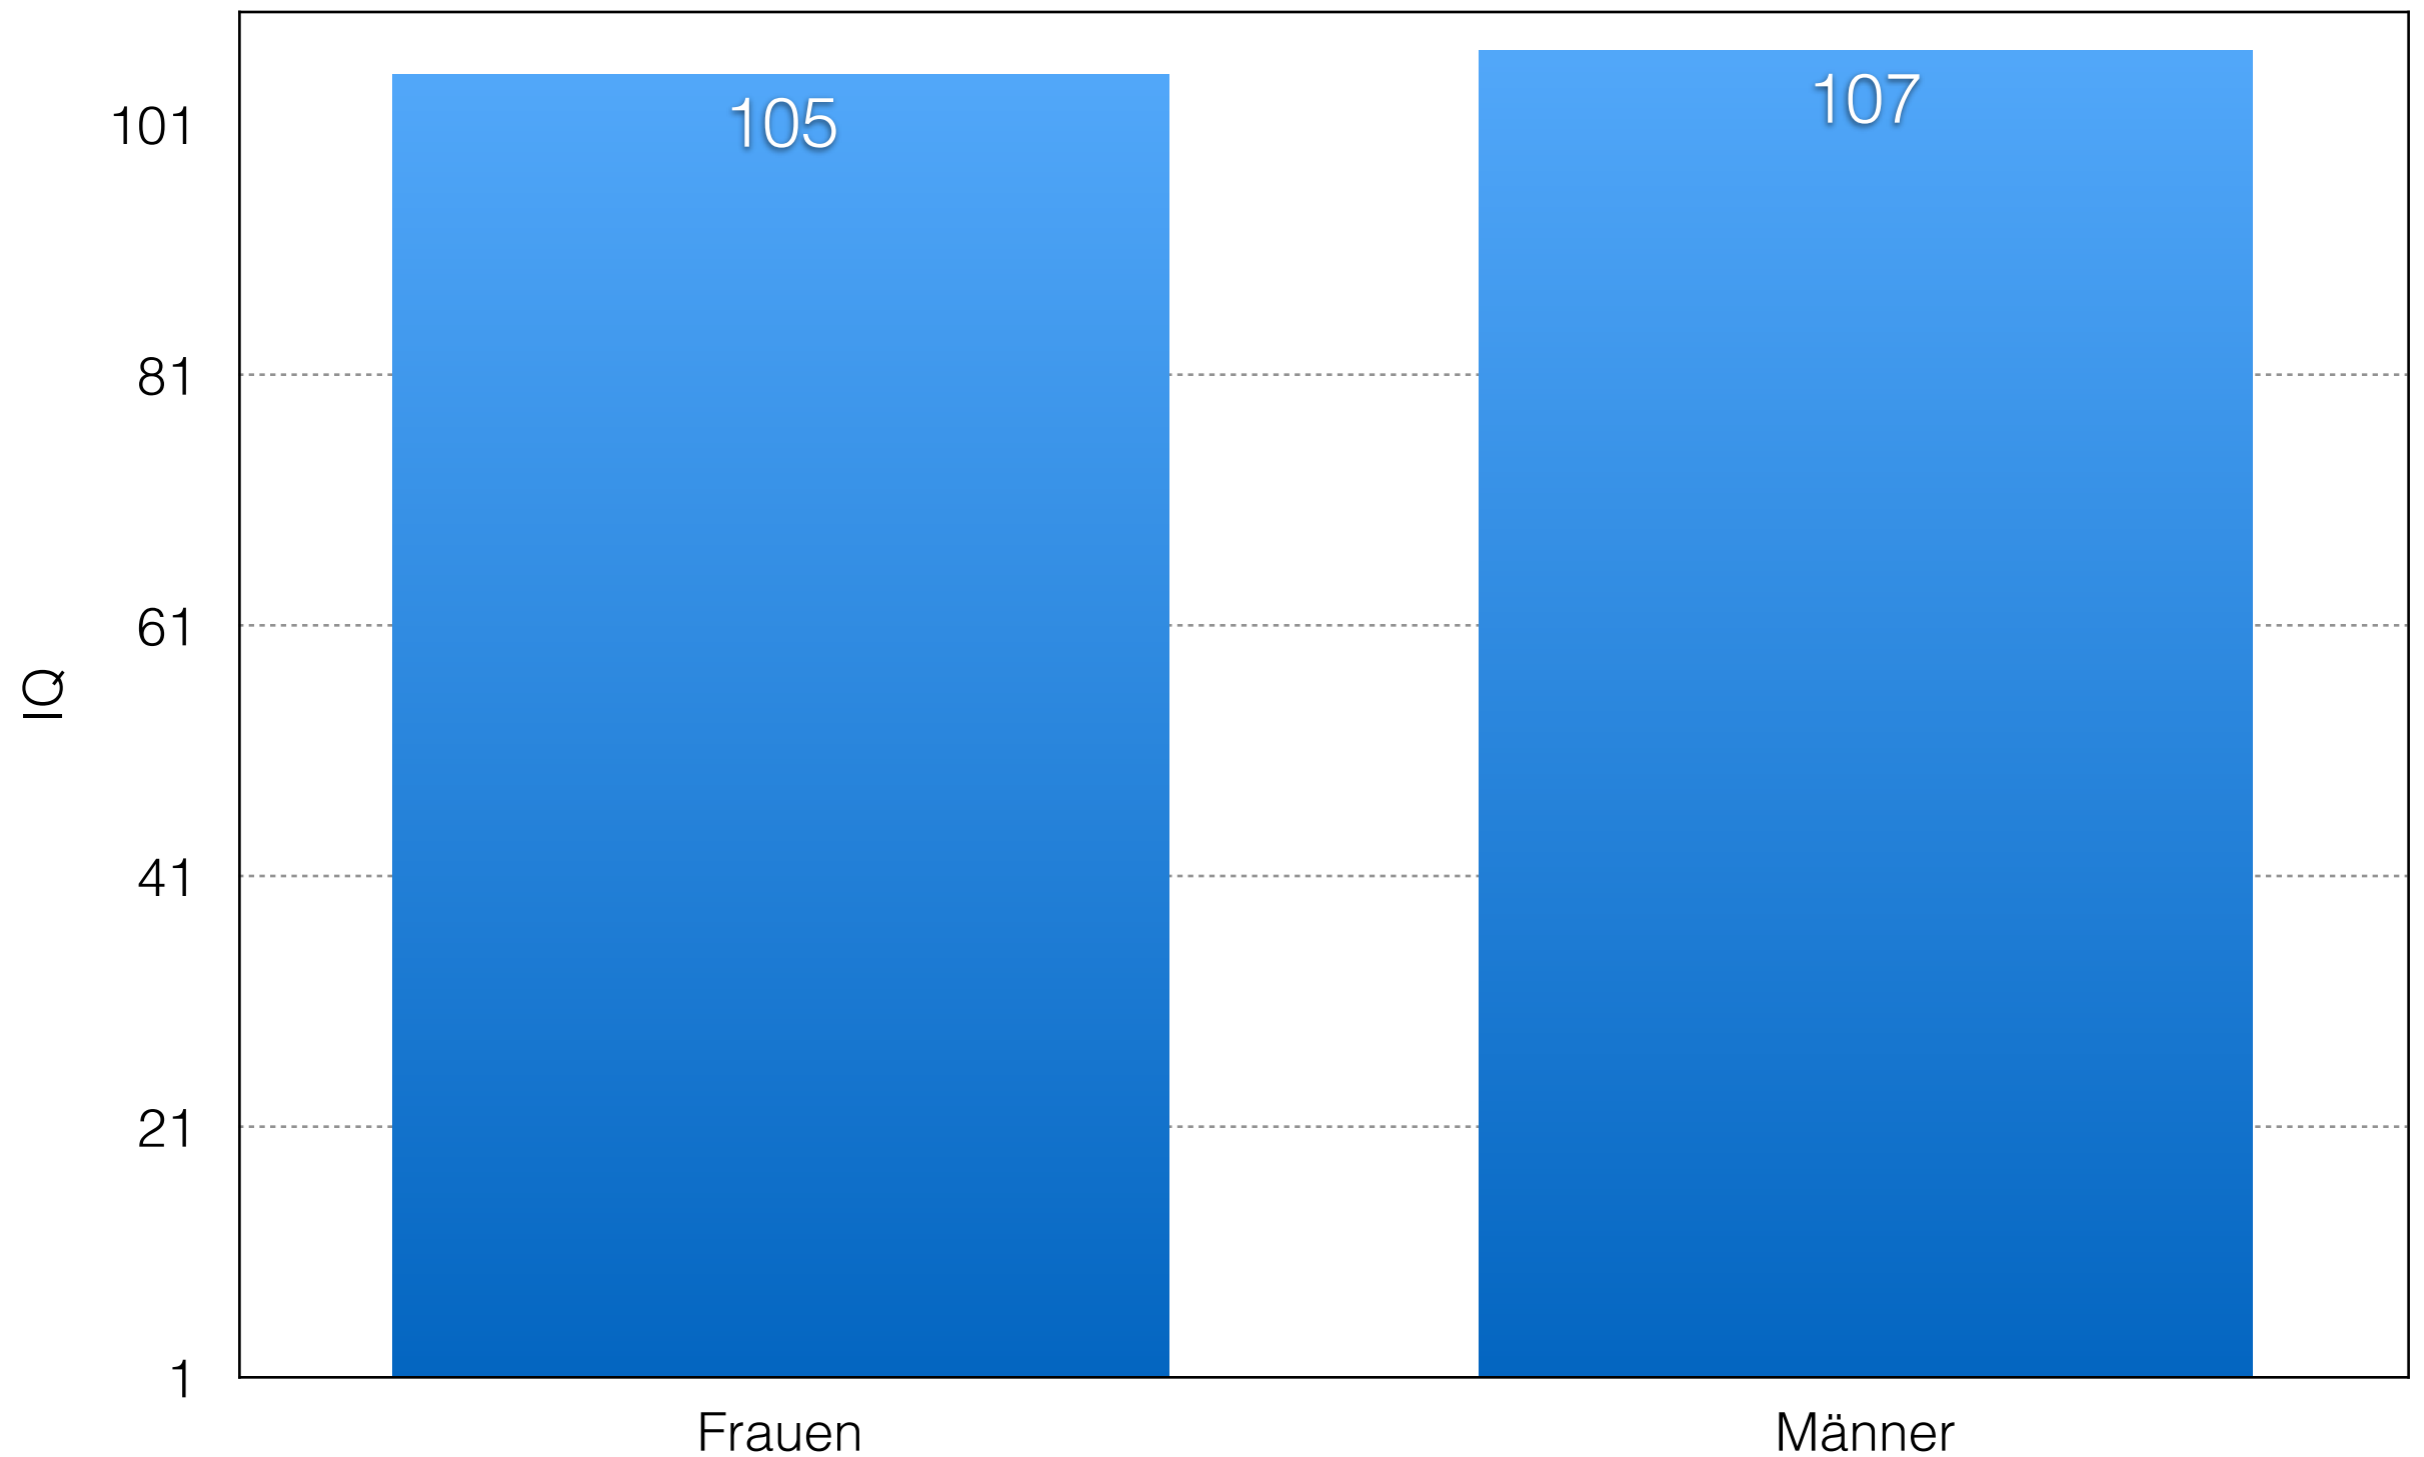

IQ Verteilung in Deutschland nach Geschlecht

Grundlage der Auswertung: 4.000.000 IQ Test-Teilnehmer aus Deutschland im Zeitraum 03 - 10/2015. Quelle: Mein-wahres-Ich.de