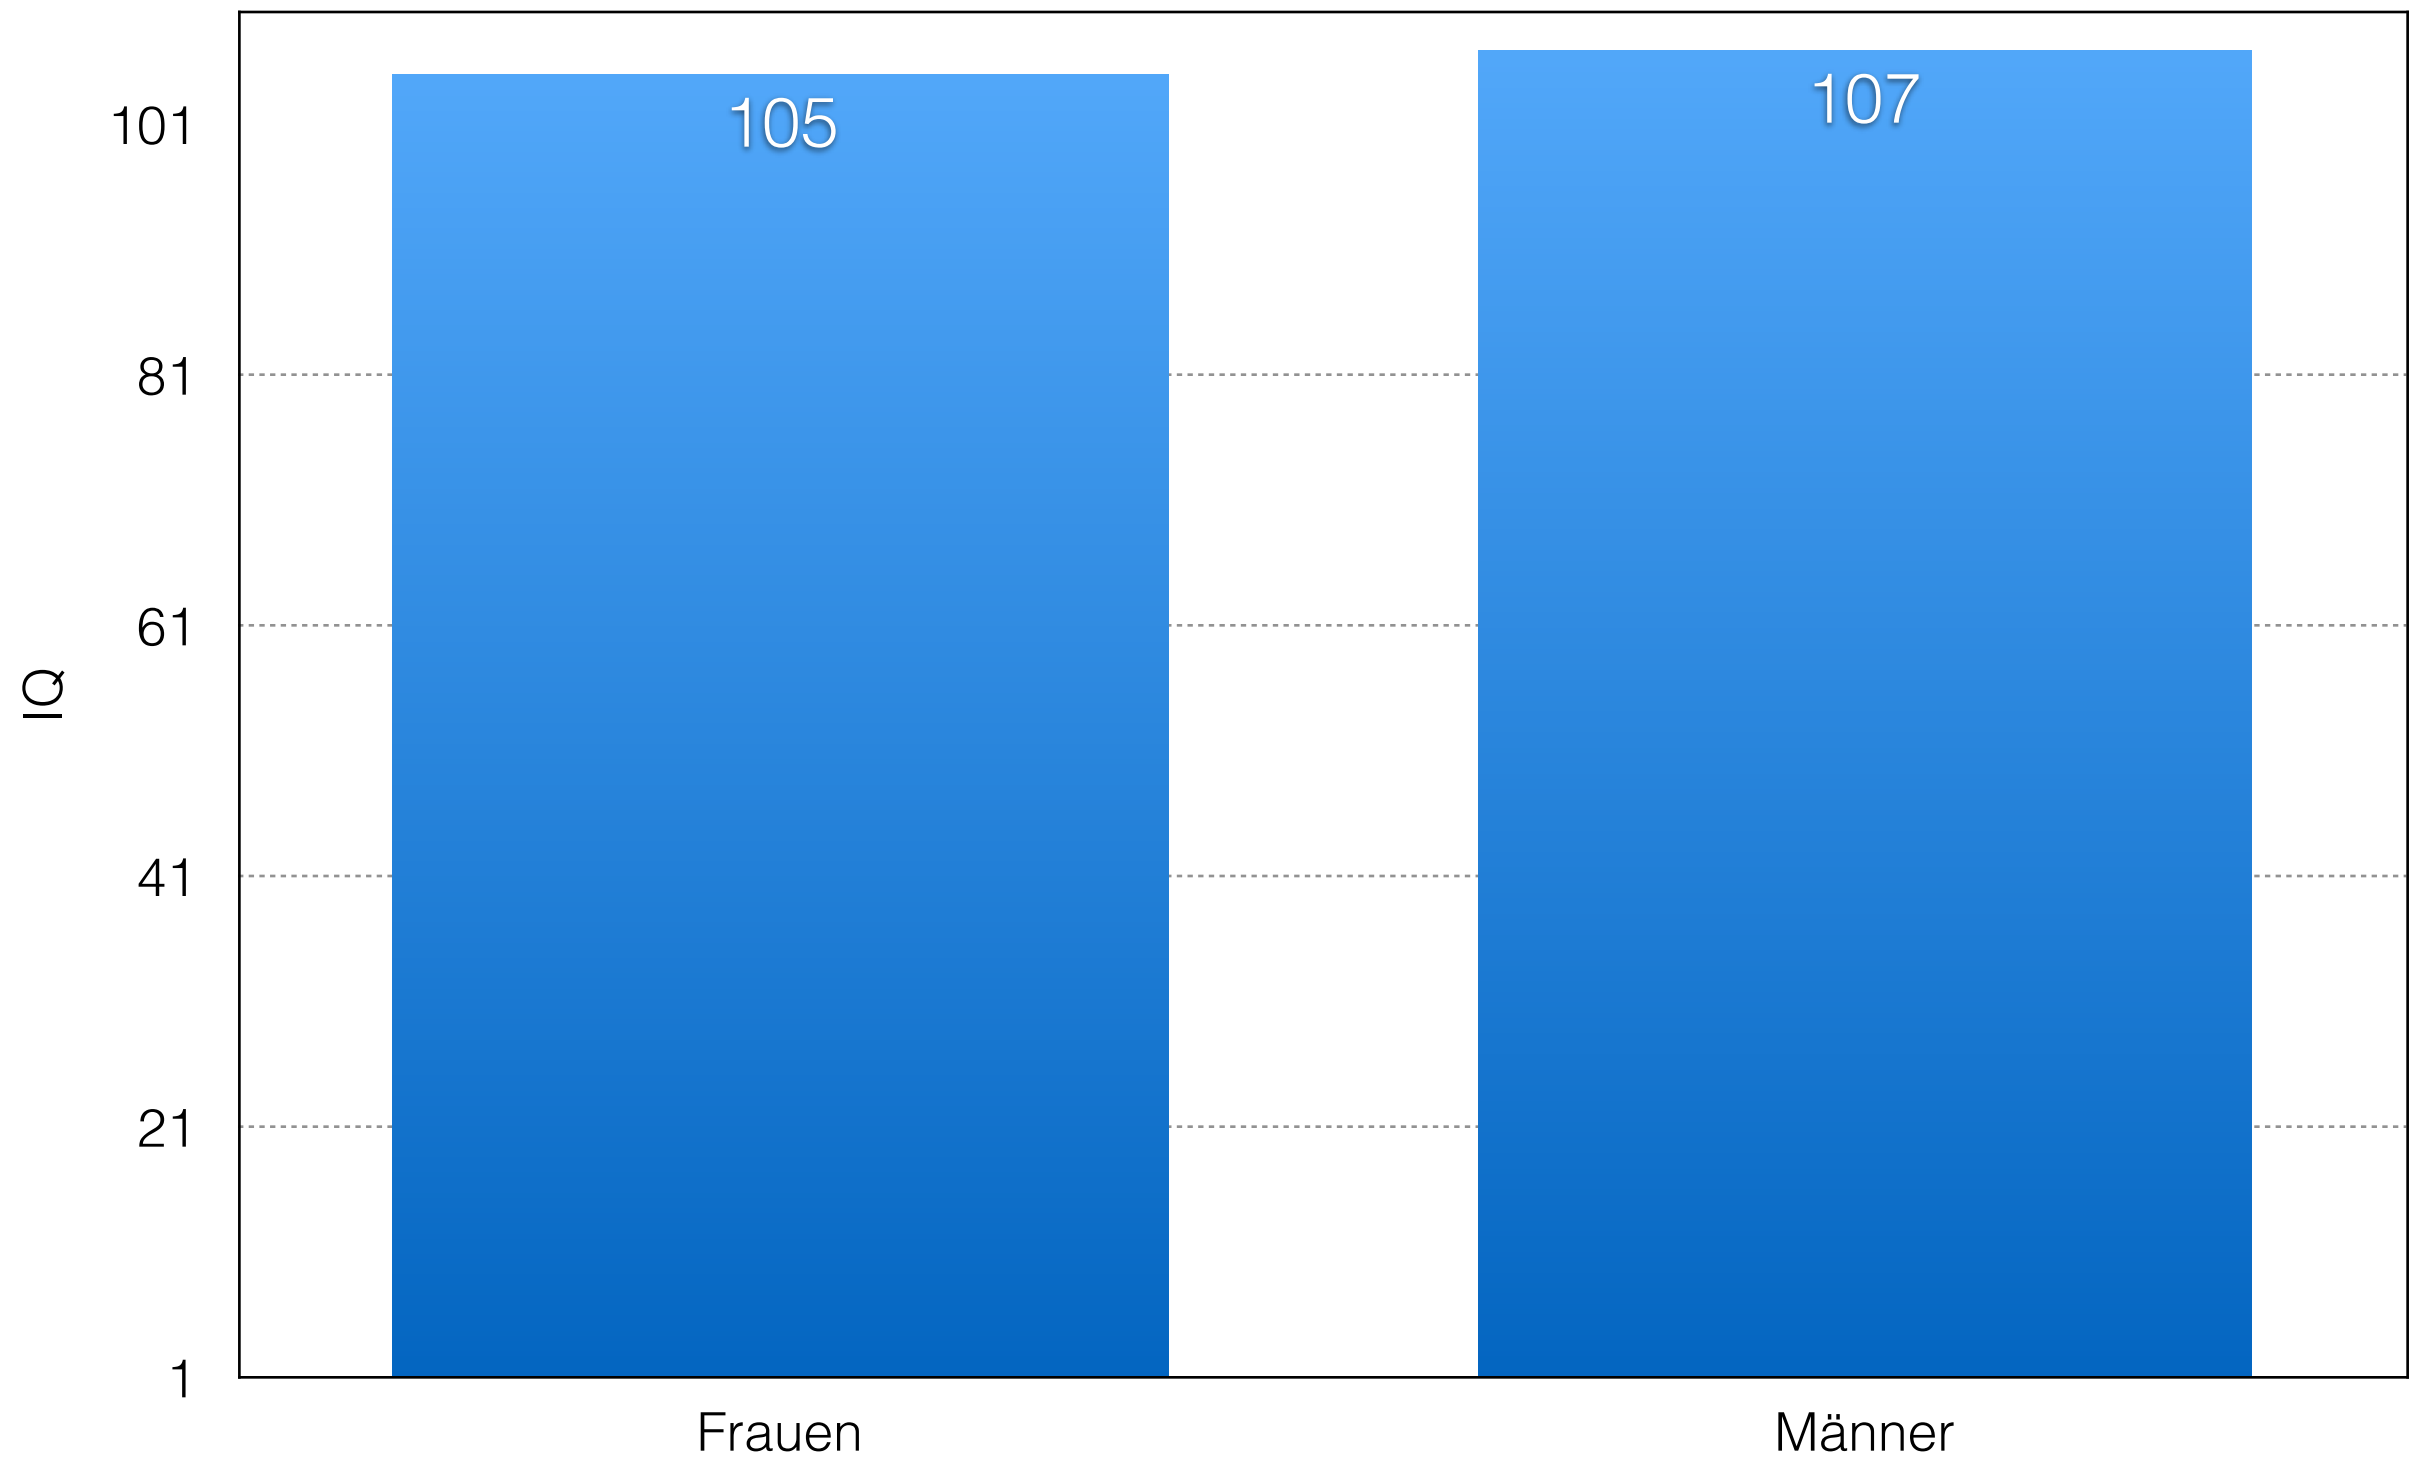

IQ Verteilung in Deutschland nach Geschlecht

Grundlage der Auswertung: 4.000.000 IQ Test-Teilnehmer aus Deutschland im Zeitraum 03 - 10/2015. Quelle: Mein-wahres-Ich.de