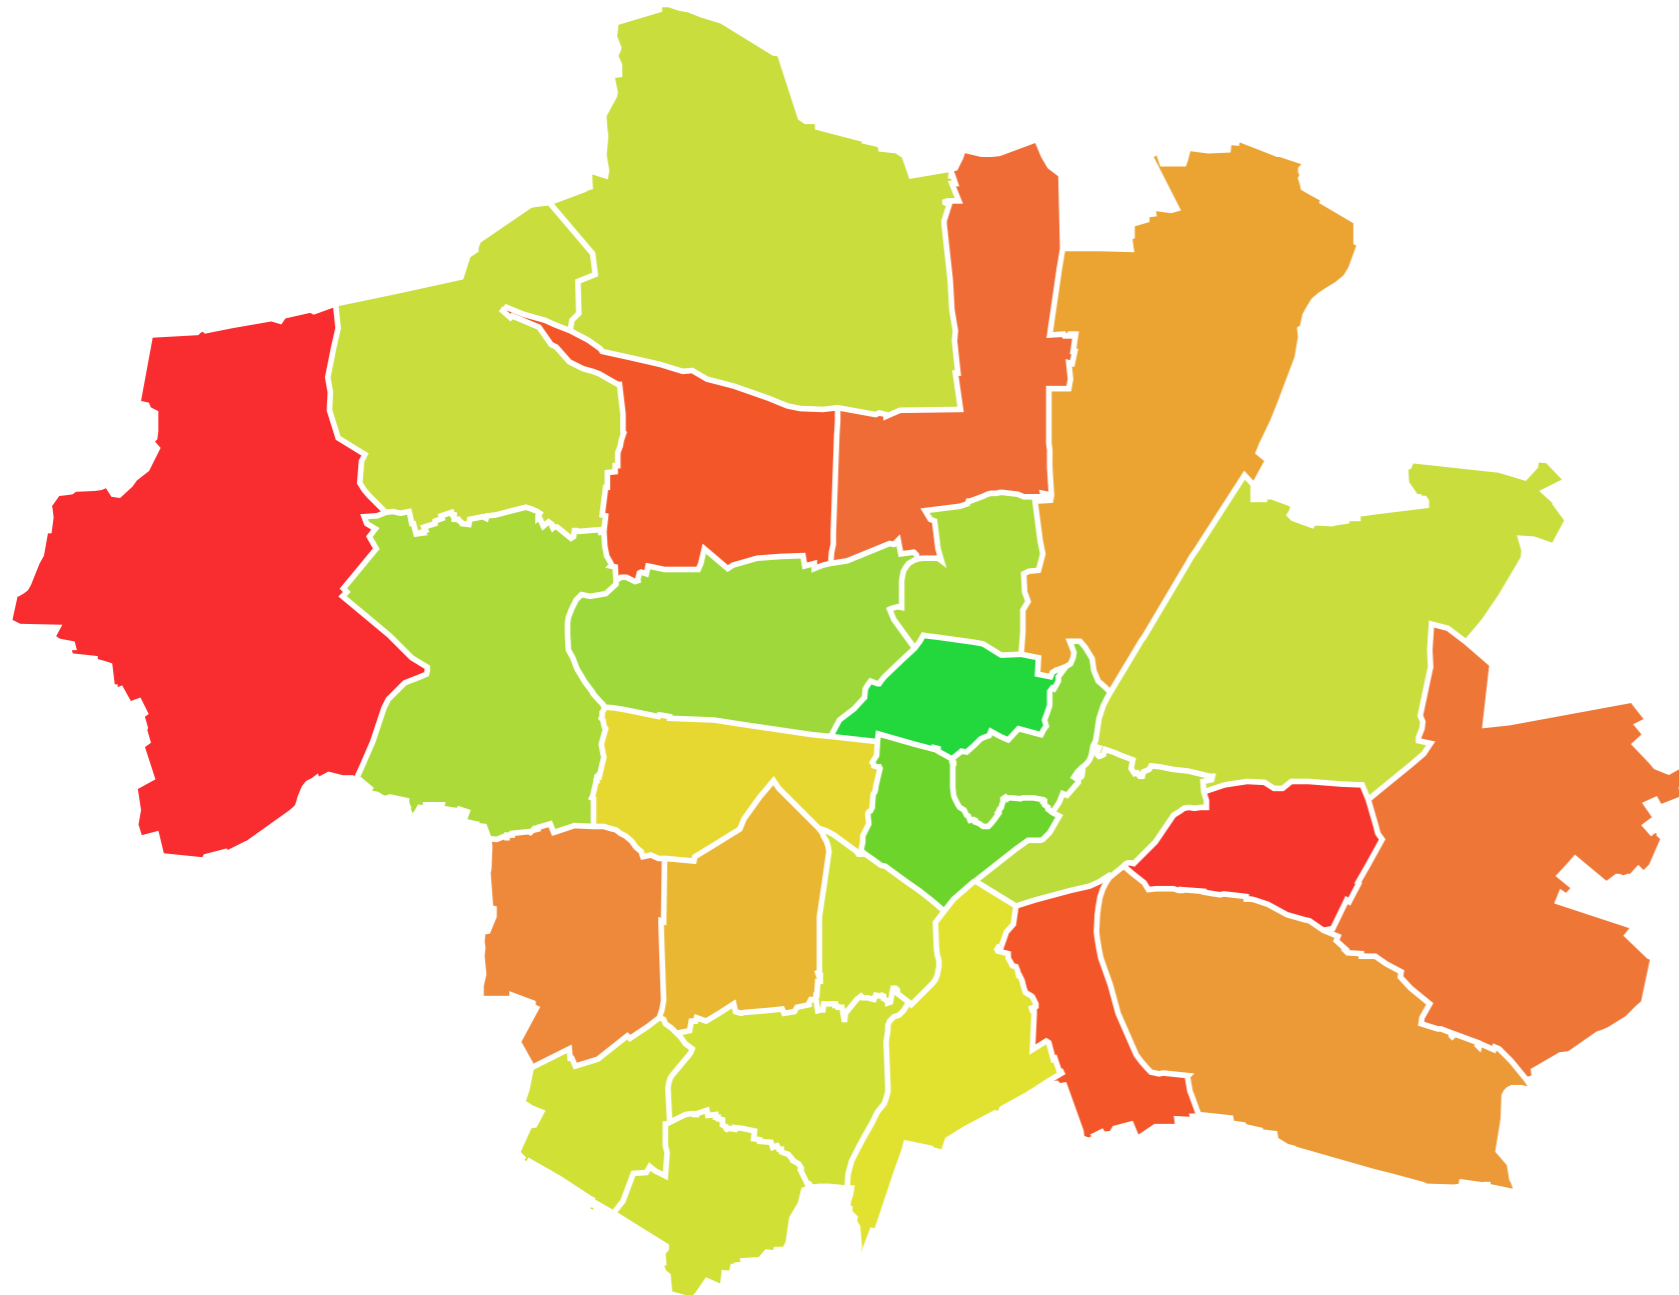

IQ-Verteilung in München nach Stadtbezirken

Bezirk	IQ
Maxvorstadt	116
Ludwigsvorstadt-Isarvorstadt	114
Altstadt-Lehel	112
Neuhausen-Nymphenburg	111
Schwabing-West	110
Pasing-Obermenzing	110
Au-Haidhausen	109
Bogenhausen	108
Allach-Untermenzing	108
Feldmoching-Hasenbergl	108
Thalkirchen-Obersendling-Forstenried-Fürstenried-Solln	105
Sendling	105
Untergiesing-Harlaching	104
Schwanthalerhöhe	103
Laim	103
Sendling-Westpark	102
Schwabing-Freimann	99
Ramersdorf-Perlach	98
Hadern	96
Trudering-Riem	95
Milbertshofen-Am Hart	94
Moosach	93
Obergiesing-Fasangarten	93
Berg am Laim	91
Aubing-Lochhausen-Langwied	90

Grundlage der Auswertung: 100.000 IQ Test-Teilnehmer aus München. Quelle: Mein-wahres-Ich.de